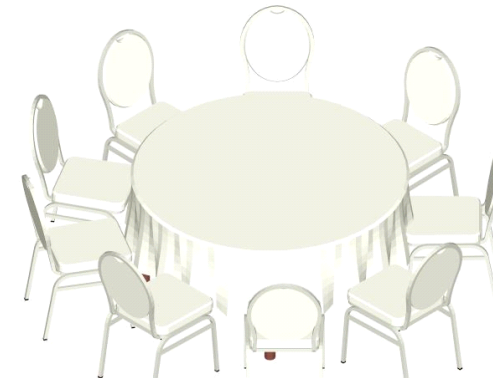

Tisch rund 152cm ca. 29 Kg

Tisch rund 152cm ca. 29 Kg

Tischhöhe 76cm

für 8-9 Personen

Gestell

- * Stahlrohr Ø 25 x 2 mm
- * Lack: Pulverbeschichtet schwarz

Technische Angaben

- * Einfach und schnell klappbar (ohne Werkzeug)
- * Das Klappsystem ist selbstsichernd
- * Die Stapelleisten dienen zusätzlich als Plattenverstärkung
- * Das Gestell ist mit Tischlerschrauben Ø 25 mm durch und durch zwischen Gestell und Tischplatte verschraubt, sehr stabil

Technische Daten

Abmessungen / Platte / Gewicht Tisch Höhe Platte

Ø 152,cm 31kg

Platte

- * Multiplexplatte, 13 Lagen mehrfach verleimtes Schichtholz, wasserfest
- * Multiplexplatte 18 mm ist ausgestattet mit einer Alu-Schutzkante T- Profil (1.5 mm)

ingenietet

- * Lackierung: Wasserfest (Phenol-Firnis)
- * Farbe: dunkelbraun

Länge:	152 cm	Höhe:	10 cm
Breite:	152 cm	Ergibt Volumen:	0,231

Diese Artikel könnten für Sie zusätzlich interessant sein:

Husse weiß Bankettstuhl